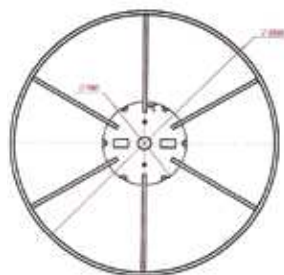

Les dessins et les figures sont à titre indicatif.

Rapidité
d'installation

Économique

Matière 100%
recyclable